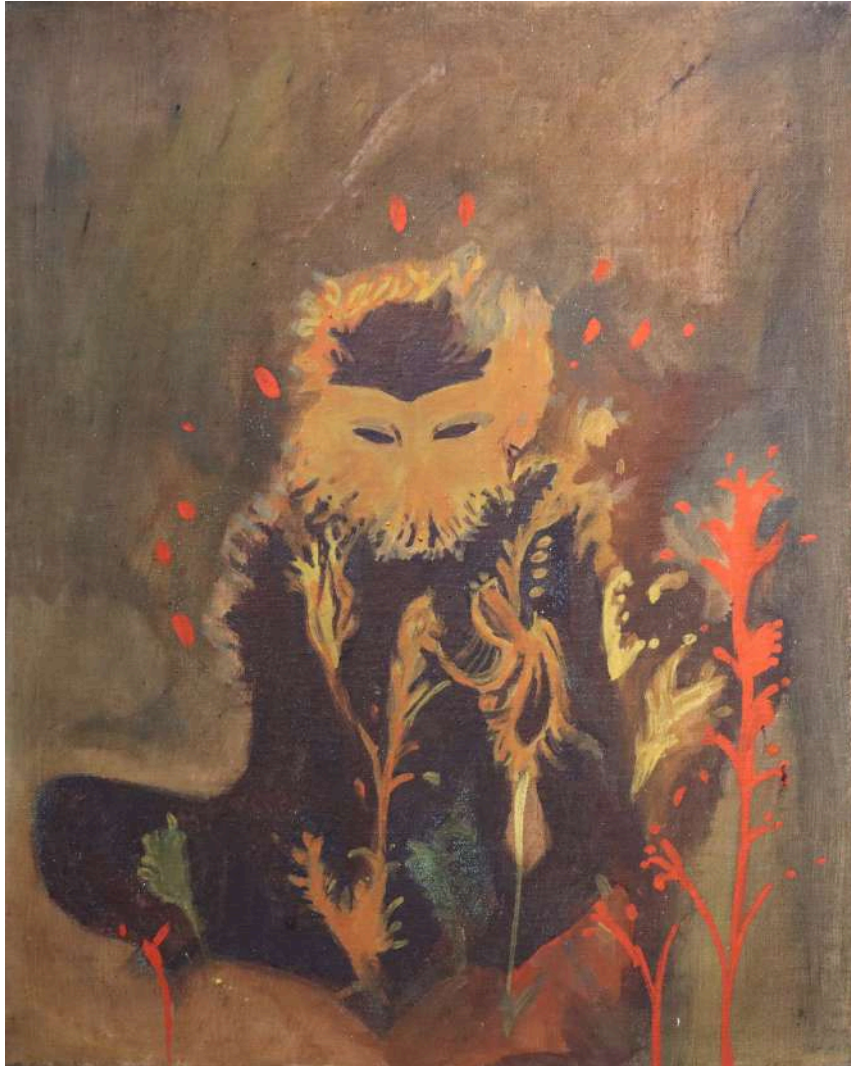

GALERIE  
VEYSSIÈRE

**EMILIE LAGARDE**

**GALERIE VEYSSIÈRE SIGMA**

Catalogue

Émilie Lagarde, *Respire*, technique mixte sur toile, 55 x 46 cm, 2021

**550 €**

Émilie Lagarde, *La préoccupation du silence*, technique mixte sur toile, 50,5 x 39,5 cm, 2021

**450 €**

Émilie Lagarde, *L'identité trouble de Minnie*, technique mixte sur toile, 55 x 46 cm, 2021

**550 €**

Émilie Lagarde, *Abeilles*, technique mixte sur toile, 61 x 50 cm, 2021

**550 €**

Émilie Lagarde, *Se débarrasser*, technique mixte sur toile,  
38 x 45 cm, 2021