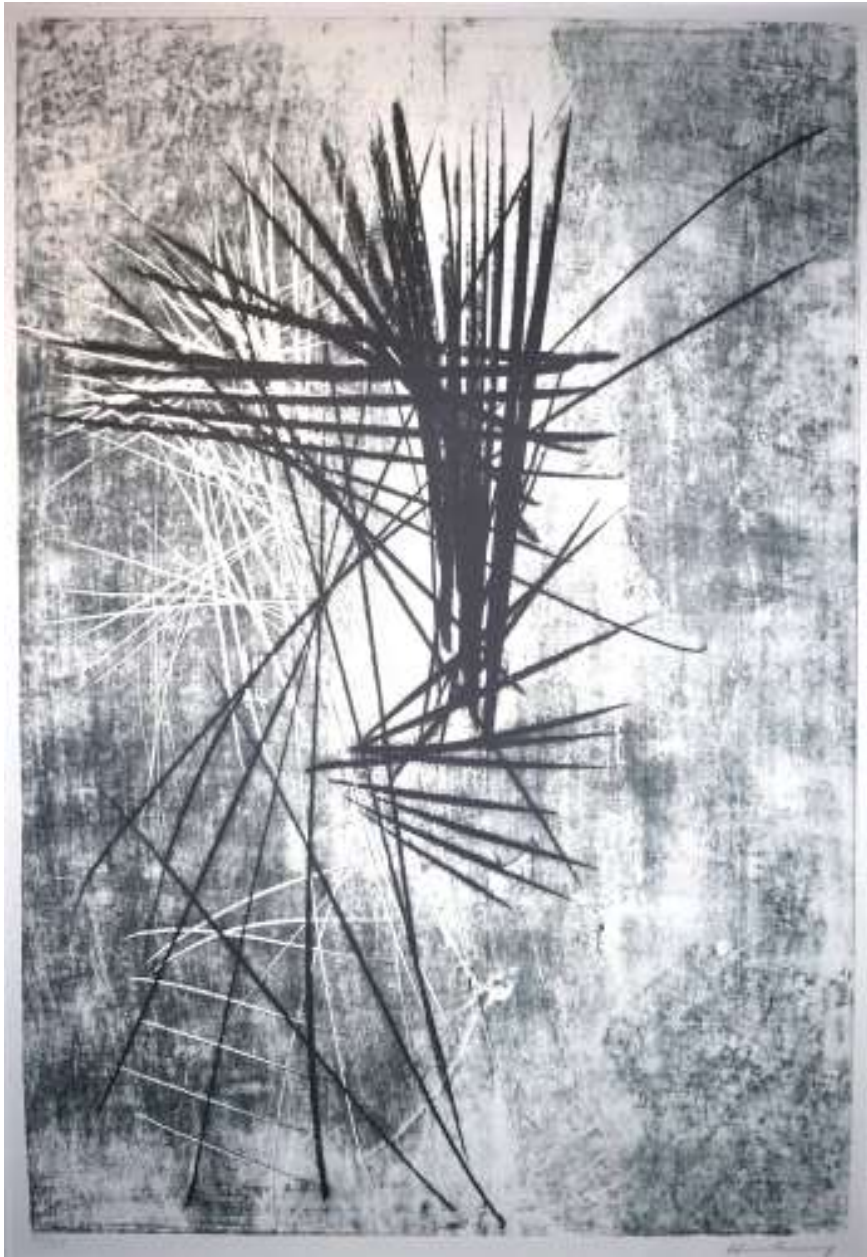

GALERIE  
VEYSSIÈRE

**HANS HARTUNG**

**GALERIE VEYSSIÈRE SIGMA**

Catalogue

**Hans Hartung, L 50, autographie reportée sur zincVélin d'Arches, signée, annotée "bien" par l'artiste, et titée et annotée "1 ex." au verso, 76,2 x 56,5 cm, 1958.**

**4 500€**

**Hans Hartung, L 57, lithographie originale sur papier vélin BFK Rives, signée et justifiée (70/75) au crayon par l'artiste, 86,3 x 62,3, 1973.**

**VENDUE**

**Hans Hartung, L 57, lithographie originale sur papier vélin BFK Rives, signée et justifiée (24/76) au crayon par l'artiste, 1996**