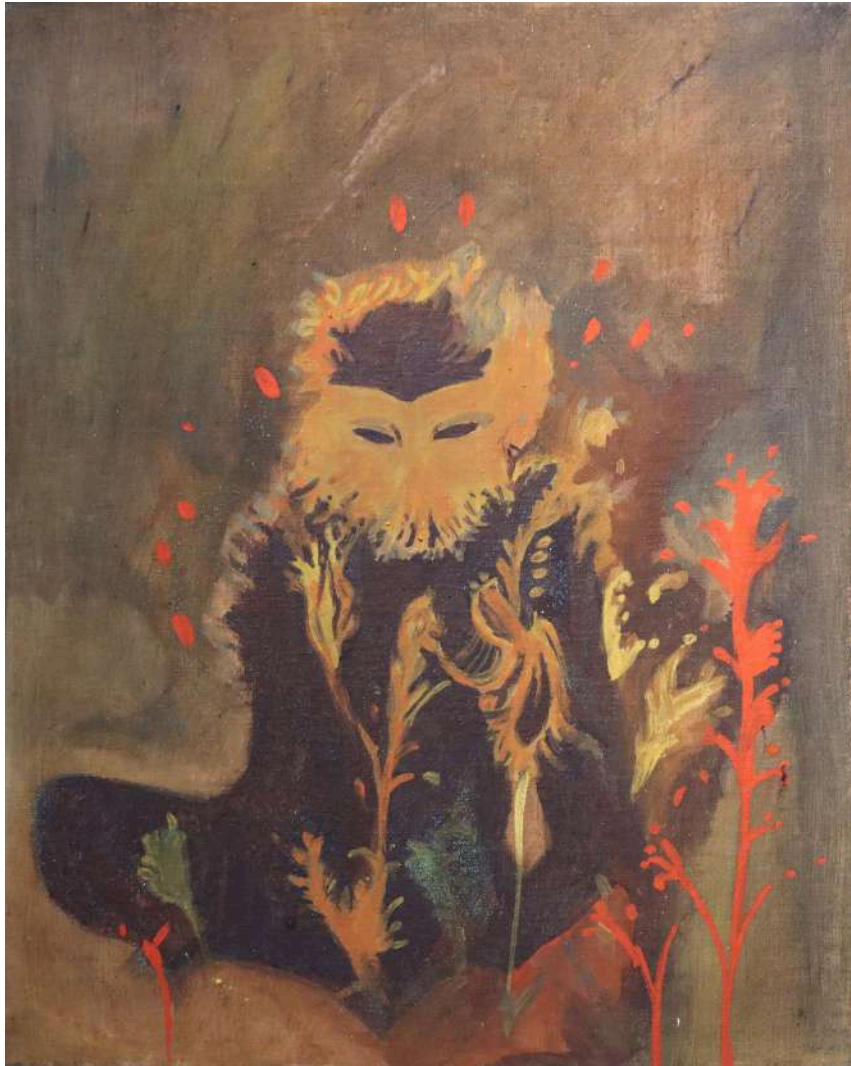

# ÉMILIE LAGARDE

GALERIE VEYSSIÈRE SIGMA

Catalogue

Émilie Lagarde, *Respire*, technique mixte sur toile, 55 x 46 cm, 2021

550 €

Émilie Lagarde, *La préoccupation du silence*, technique mixte sur  
toile, 50,5 x 39,5 cm, 2021

450 €

Émilie Lagarde, *L'identité trouble de Minnie*, technique mixte sur  
toile, 55 x 46 cm, 2021

VENDUE

Émilie Lagarde, *Abeilles*, technique mixte sur toile, 61 x 50 cm, 2021

550 €

Émilie Lagarde, *Se débarrasser*, technique mixte sur toile, 38 x 45 cm, 2021