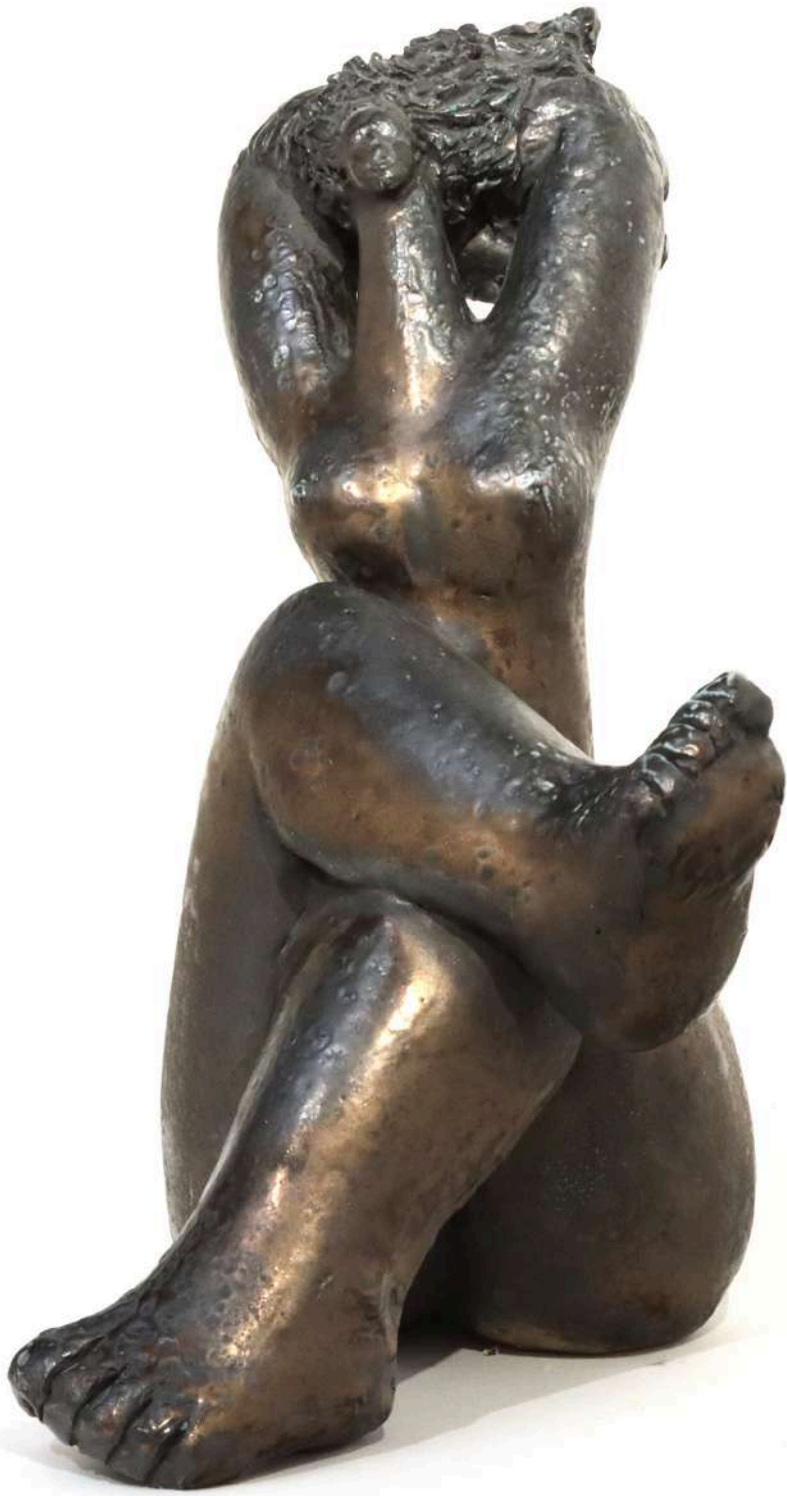

MICHÈLE RAYMOND

GALERIE VEYSSIÈRE SIGMA

Catalogue

1 400 €

1 700 €

1 800 €

2 400 €

1 800 €