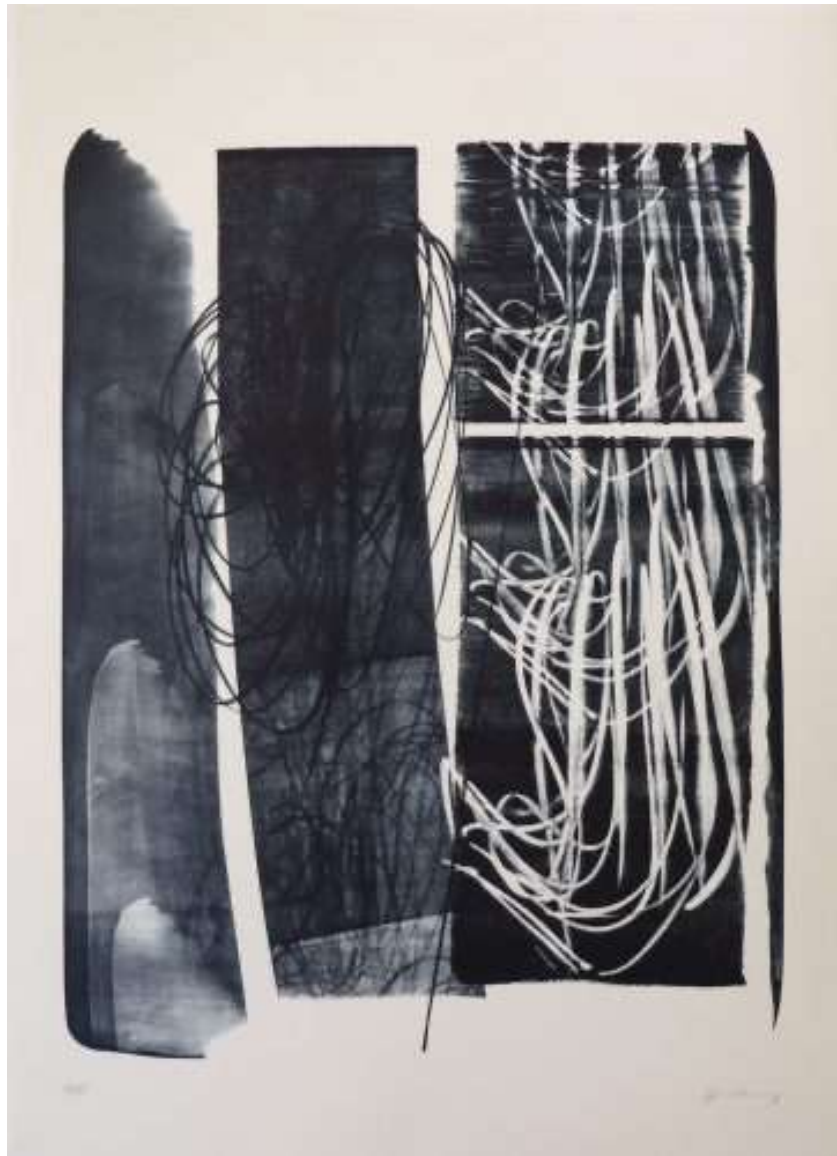

GALERIE
VEYSSIÈRE

HANS HARTUNG

GALERIE VEYSSIÈRE SIGMA

Catalogue

Hans Hartung, *L 50*, autographie reportée sur zinc, Vélin d'Arches, signée, annotée "bien" par l'artiste au recto, et annotée "1 ex." au verso, 76,2 x 56,5 cm, 1958.

5 500€

Hans Hartung, *L 57*, lithographie originale sur papier vélin BFK Rives, signée et justifiée (70/75)
au crayon par l'artiste, 86,3 x 62,3, 1973.

VENDUE

Hans Hartung, *L* 1966-22, lithographie originale sur papier vélin BFK Rives, signée et justifiée (24/76) au crayon par l'artiste, 1996