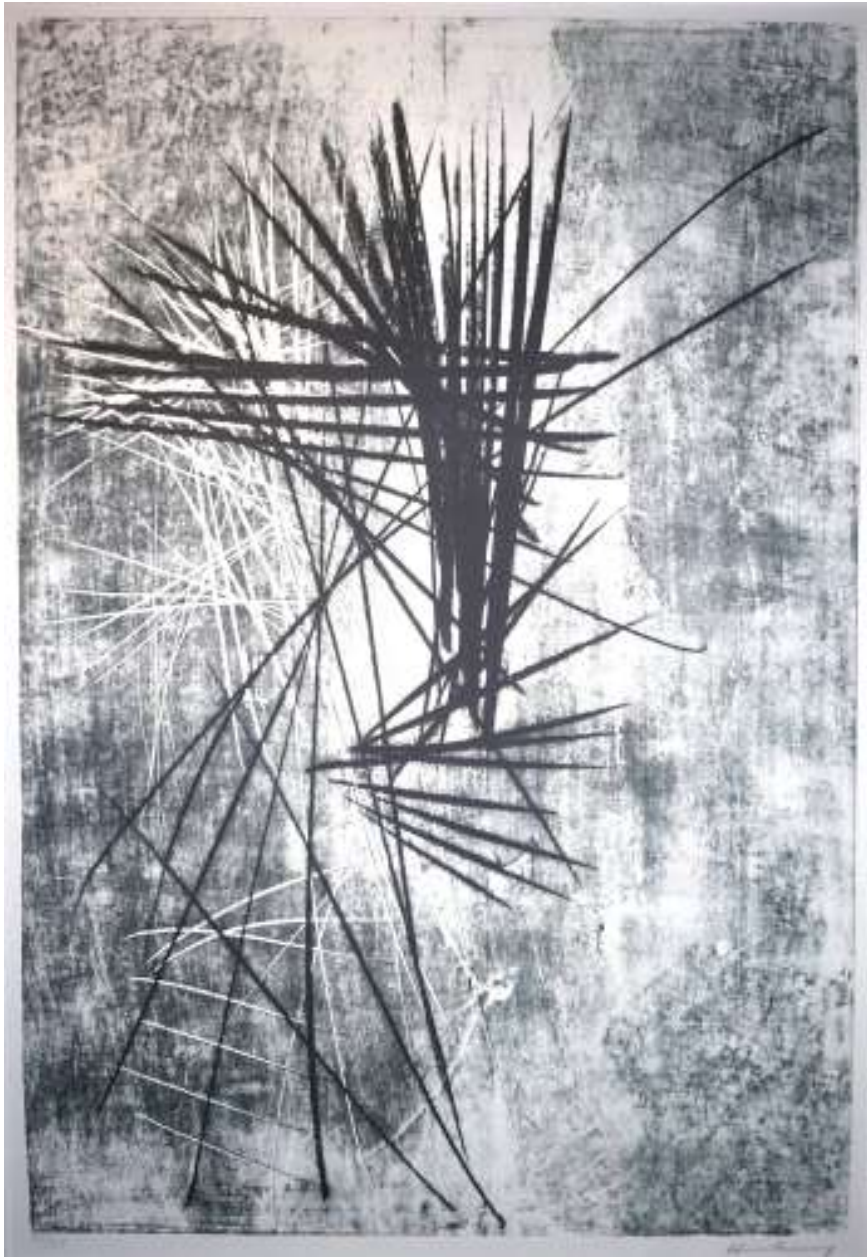

GALERIE
VEYSSIÈRE

HANS HARTUNG

GALERIE VEYSSIÈRE SIGMA

Catalogue

Hans Hartung, *L 50*, autographie reportée sur zinc, Vélin d'Arches, signée, annotée "bien" par l'artiste au recto, et annotée "1 ex." au verso, 76,2 x 56,5 cm, 1958.

5 500€

Hans Hartung, *L 57*, lithographie originale sur papier vélin BFK Rives, signée et justifiée (70/75)
au crayon par l'artiste, 86,3 x 62,3, 1973.

VENDUE

Hans Hartung, *L* 1966-22, lithographie originale sur papier vélin BFK Rives, signée et justifiée (24/76) au crayon par l'artiste, 1996